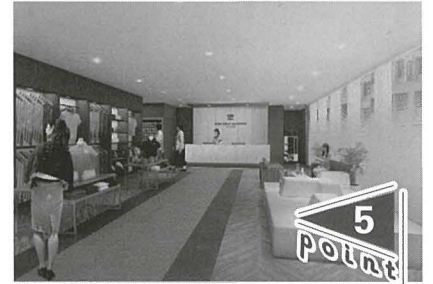

5 point
PGM 情報満載のアンテナショップ展開

I N F O R M A T I O N

営業時間

平日 7:00 ~ 23:00
土日祝日 8:00 ~ 20:00

◎ レンタルクラブ・レンタルシューズ無料
ロッカールーム有

打席使用料金

【オープンレンジ 50分】

平日 7:00 ~ 18:00 ¥3,600
18:00 ~ 23:00 ¥4,200
土日祝日 8:00 ~ 20:00 ¥4,200

【プライベートレンジ 50分】

全日 ¥5,400
オープンレンジおよびプライベートレンジは1打席当り
※最大で4名様までご利用いただけます。

【VIPルーム 50分】

全日 ¥10,000

◆ レッスンプログラム

パーソナル (1回 50分) ¥10,000 ~ ¥12,000

グループ (1回 50分) ¥3,000 ~ ¥4,000

*別途打席料がかかります。

◆ トラックマン

50分 ¥3,000