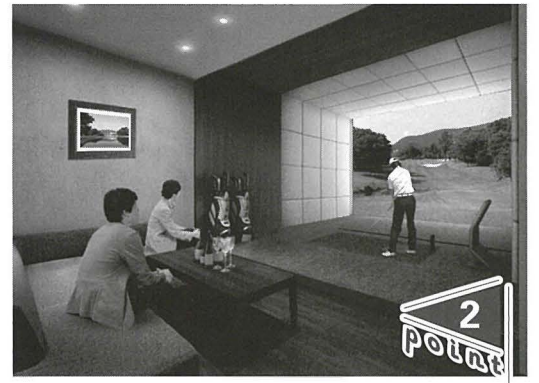

2 point
グループでのラウンドで仲間と楽しむ